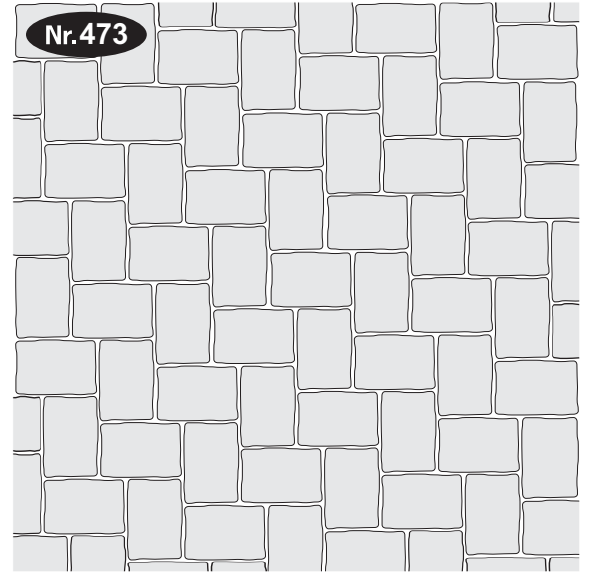

Sunrise Verlegebeispiele

Läuferverband - Stein 210/140, 140/140 und 140/70

Wilder Verband - Stein 210/140, 140/140 und 140/70

Stein 210/140 und Stein 140/140

Stein 210/140 im Fischgrätverband

Stein 210/140 und Stein 140/140

Kreis
Durchmesser 150cm