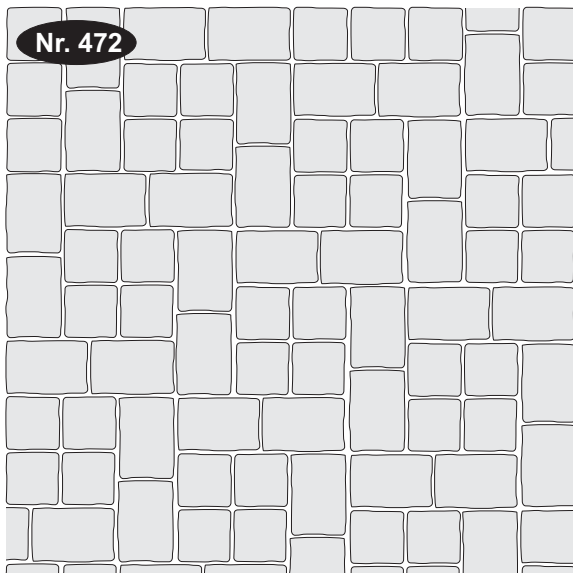

Sunrise Verlegebeispiele

Läuferverband - Stein 210/140, 140/140 und 140/70

Wilder Verband - Stein 210/140, 140/140 und 140/70

Stein 210/140 und Stein 140/140

Stein 210/140 im Fischgrätverband

Stein 210/140 und Stein 140/140

Kreis
Durchmesser 150cm