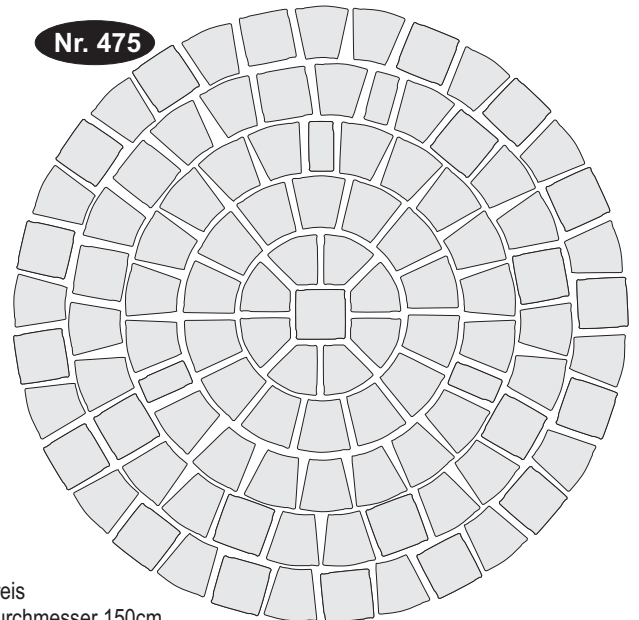

Sunrise Verlegebeispiele

Läuferverband - Stein 210/140, 140/140 und 140/70

Wilder Verband - Stein 210/140, 140/140 und 140/70

Stein 210/140 und Stein 140/140

Stein 210/140 im Fischgrätverband

Stein 210/140 und Stein 140/140

Kreis
Durchmesser 150cm