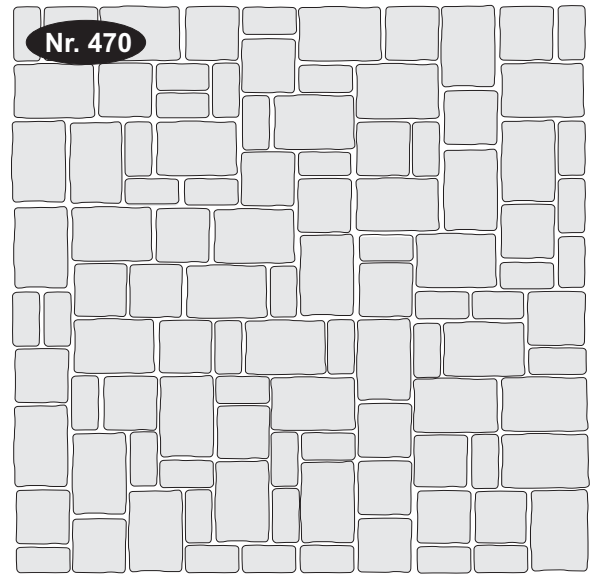

Sunrise Verlegebeispiele

Läuferverband - Stein 210/140, 140/140 und 140/70

Wilder Verband - Stein 210/140, 140/140 und 140/70

Stein 210/140 und Stein 140/140

Stein 210/140 im Fischgrätverband

Stein 210/140 und Stein 140/140

Kreis
Durchmesser 150cm