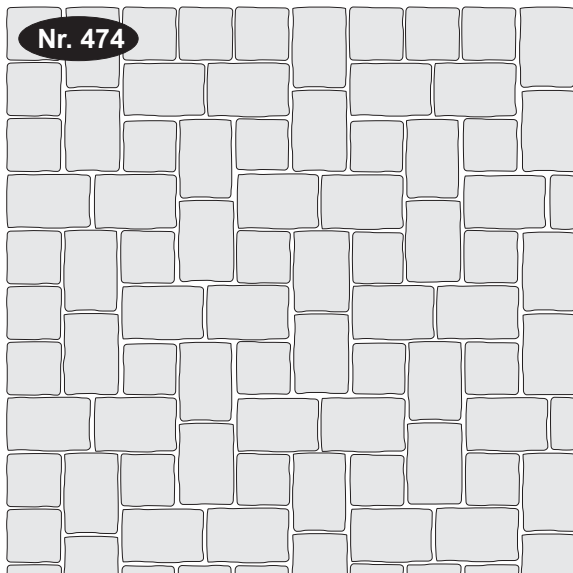

Sunrise Verlegebeispiele

Läuferverband - Stein 210/140, 140/140 und 140/70

Wilder Verband - Stein 210/140, 140/140 und 140/70

Stein 210/140 und Stein 140/140

Stein 210/140 im Fischgrätverband

Stein 210/140 und Stein 140/140

Kreis
Durchmesser 150cm